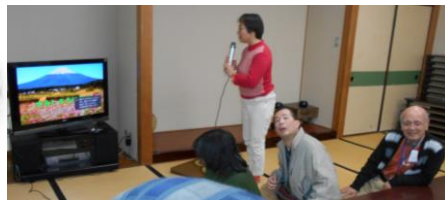

2月、3月のサロン開催会場と好評！サロンのお昼ごはん簡単メニュー

2月2日	2月9日	2月16日	2月23日	
鶏肉と大根の とろとろ煮	きのこ汁	キャベツと 豚挽き肉の 甘味噌あんかけ	白菜のトマ トスープ	
ふれあい センター	ふれあい センター	中央公民館	中央公民館	
3月2日	3月9日	3月16日	3月23日	3月30日
鶏肉のミネスト ローネ風シ チュー	和風ポトフ	中華丼	大根の そばろ煮	白菜炊き
ふれあい センター	ふれあい センター	中央公民館	中央公民館	ふれあい センター

今年は酉年。酉年の由来は？

「酉」という字は酒つぼを描いたもので収穫した作物から酒を抽出する、収穫できる状態であることから「実る」を表しています。十二支の動物は、庶民が覚えやすくするために身近な動物があてられたから。ちなみに「酉」はすすめや鳩などの鳥ではなく、時を報せるニワトリのことだそうです。また、「とり」は「取り込む」とも言われ、商売さどには縁起のいい干支、景気のいい一年になるといいですね。

♪サロンクリスマス会開催♪

12月22日、クリスマス会を開催しました。この日の参加者は、全員で15名、賑やかなクリスマス会となりました。昼食には利用者がデコレーションしたケーキやクリスマスメニューのランチを頂き、恒例のカラオケ大会では、皆さんで懐メロを歌い、大いに盛り上がりました。

サロン日誌

長年サロンを利用されているNさんが、作業所を利用されることになり、12月22日にNさんのサロン卒業式を行いました。卒業証書の授与後、参加者から「作業所頑張って」と声がかかり、Kさんも「がんばります」と力強く答えておられました。